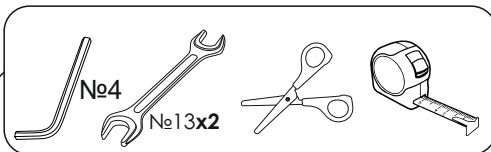

Инструкция по
сборке мебели
Диван-кровать Клаус

Instruction on
Assembling Furniture
Sofa-bed Claus

Видеосборка

Assembly
instruction video

Трансформация
дивана

Procedure of
sofa transformation

TP TC 025/2012

www.askona.ru
Version 10.1 of 27.05.2024

Комплектовочная ведомость

3

 (x2) M8*30	 (x6) M8PLAST	 (2) D8 PLAST
 (x2) M8	 (x2) M8METAL	 (x2) №13

4

 (x6) M6*60	 (1) 4 DIN 911
--	--

Порядок трансформации дивана
Procedure of sofa transformation