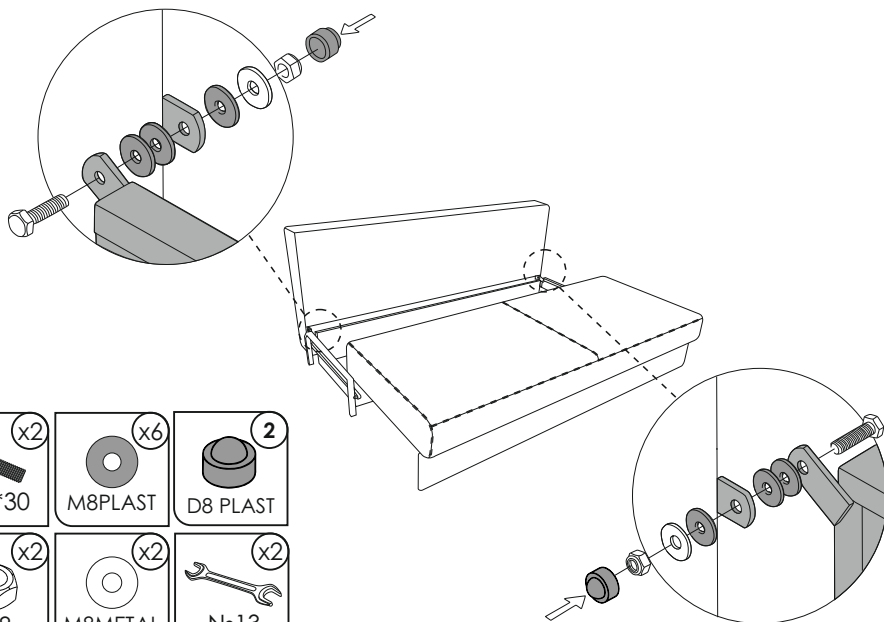

Инструкция по
сборке мебели
Диван-кровать Клаус

Instruction on
Assembling Furniture
Sofa-bed Claus

Видеосборка

Assembly
instruction video

Трансформация
дивана

Procedure of
sofa transformation

TP TC 025/2012

www.askona.ru
Version 10.1 of 27.05.2024

Комплектовочная ведомость

3

 (x2) M8*30	 (x6) M8PLAST	 (2) D8 PLAST
 (x2) M8	 (x2) M8METAL	 (x2) №13

4

 (x6) M6*60	 (1) 4 DIN 911
--	--

Порядок трансформации дивана
Procedure of sofa transformation