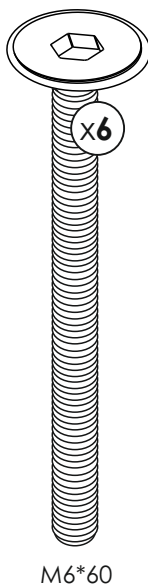

Инструкция по
сборке мебели
Диван-кровать Клаус

Instruction on
Assembling Furniture
Sofa-bed Claus

Видеосборка

Assembly
instruction video

Трансформация
дивана

Procedure of
sofa transformation

TP TC 025/2012

www.askona.ru
Version 10.1 of 27.05.2024

Комплектовочная ведомость

3

 (x2) M8*30	 (x6) M8PLAST	 (2) D8 PLAST
 (x2) M8	 (x2) M8METAL	 (x2) №13

4

 (x6) M6*60	 (1) 4 DIN 911
--	--

Порядок трансформации дивана
Procedure of sofa transformation