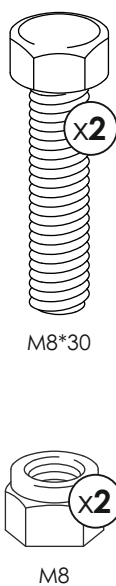

Инструкция по
сборке мебели
Диван-кровать Клаус

Instruction on
Assembling Furniture
Sofa-bed Claus

Видеосборка

Assembly
instruction video

Трансформация
дивана

Procedure of
sofa transformation

TP TC 025/2012

www.askona.ru
Version 10.1 of 27.05.2024

Комплектовочная ведомость

3

 (x2) M8*30	 (x6) M8PLAST	 (2) D8 PLAST
 (x2) M8	 (x2) M8METAL	 (x2) №13

4

 (x6) M6*60	 (1) 4 DIN 911
--	--

Порядок трансформации дивана
Procedure of sofa transformation