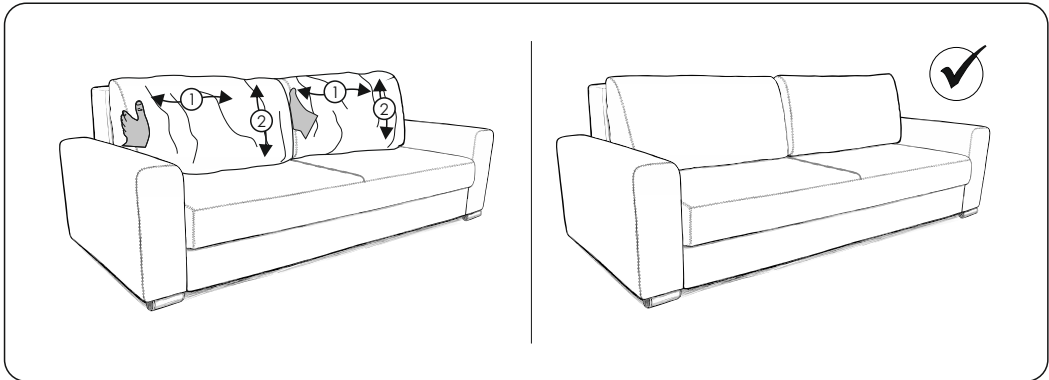

Инструкция по
сборке мебели
Диван-кровать Клаус

Instruction on
Assembling Furniture
Sofa-bed Claus

Видеосборка

Assembly
instruction video

Трансформация
дивана

Procedure of
sofa transformation

TP TC 025/2012

www.askona.ru
Version 10.1 of 27.05.2024

Комплектовочная ведомость

3

 (x2) M8*30	 (x6) M8PLAST	 (2) D8 PLAST
 (x2) M8	 (x2) M8METAL	 (x2) №13

4

 (x6) M6*60	 (1) 4 DIN 911
--	--

Порядок трансформации дивана
Procedure of sofa transformation